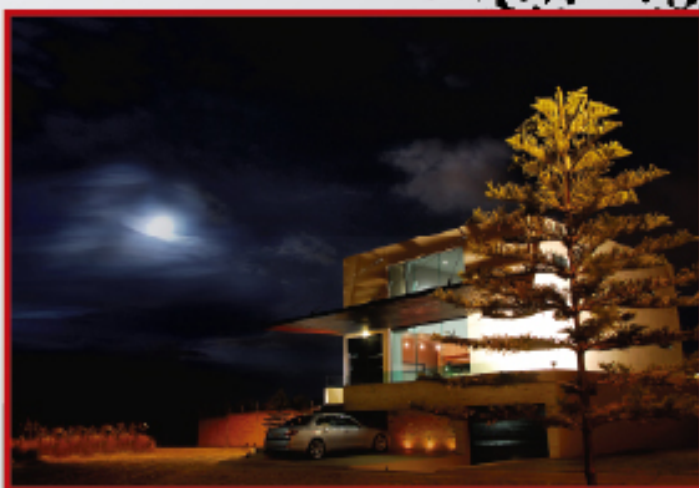

Despacho de arquitectura, interiorismo y diseño especializado en construcción con contenedores marítimos y propuesta móvil enfocado principalmente al ámbito residencial.

Avalado por años de experiencia en la construcción con contenedores, el despacho del Arq. Taufic Gashaan se caracteriza por su propuesta innovadora en distintos niveles y géneros arquitectónicos como pueden ser: comercial, residencial, restaurantero, infraestructura móvil, etc.

Usando como base los contenedores marítimos se hacen propuestas activas para crear hogares con diseño contemporáneo y un interiorismo de un gusto exquisito.

El Arq. Taufic es capaz de desarrollar espacios bien definidos agregando siempre el toque que lo caracteriza; el contraste entre colores, texturas e iluminación es parte esencial en el proceso de diseño, esto aunado a la versatilidad que ofrece al proceso constructivo marca la pauta que le permite incursionar en una gran variedad de géneros y propuestas que pueden ir desde casa habitación hasta infraestructura móvil en varios niveles.

El resultado del uso de materiales reciclables para un espacio de su tipo, rebasa lo imaginable, ya que se transforma el vacío y rigidez de las cajas metálicas en un ambiente cálido y elegante con una propuesta original que va más allá de los renders.

Casa Olivo